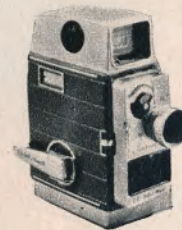

BELL & HOWELL, MODEL 624 EV

»Autoset«-fuldautomatisk blænderindstilling med 10 mm 1:1,9 fixed focus objektiv 545,00

YASHICA 8 EE 6

helautomatisk med fixfocus objektiv, aut. metertæller, indb. b.måler med aut. blænderindst. 566,00

BELL & HOWELL, MODEL 624 EVT

med fuldautomatisk blænderindstilling og 3 objekti- ver, 6 1/2 mm 1:1,8, 10 mm, 1:1,8, 25 mm 1:1,8 990,00

BELL & HOWELL, MODEL »SPORTSTER IV«

med fuldautomatisk blænderindstilling og 3 objekti-

ver, 6 1/2 mm 1:1,8, 10 mm 1:1,8, 25 mm 1:1,8 1290,00

BELL & HOWELL, MODEL 393 E

med fuldautomatisk blænderindstilling og 3 objekti- ver, 6 1/2 mm 1:1,8, 10 mm 1:1,8, 25 mm 1:1,8 1310,00

BELL & HOWELL, MODEL »SPORTSTER ZOOM«

med fuldautomatisk blænderindstilling og Zoomobjektiv 9 mm-28 mm 1:1,8 kr. 1570,00