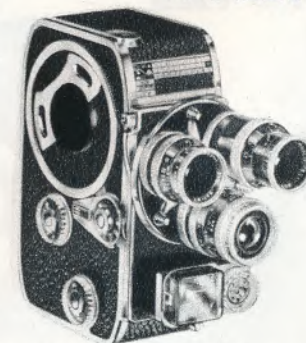

BOLEX B8V

B8L med Yvar 1,8/13 mm og Yvar 2,8/36 mm 1455,00
D8L med standardudrustning, Pizar 1,8/5,5 mm, Yvar 1,8/13 mm, Yvar 2,8/36 mm 1975,00
Beredskabs- eller samletaske 89,00
Forlang i øvrigt program over det righoldige BOLEX udstyr i såvel andre objektiver som andet tilbehør.