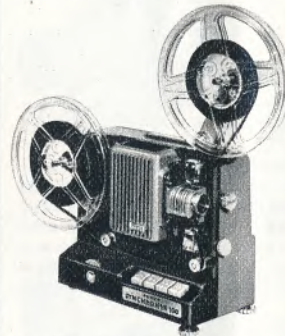

Nizo Cinemator

med den nye 8 volt 50 watt lavspændingslampe i to modeller, den ene med fartregulering, den anden med synchromotor og fast hast., velegnet for synchromotor m/ båndoptager 545,00