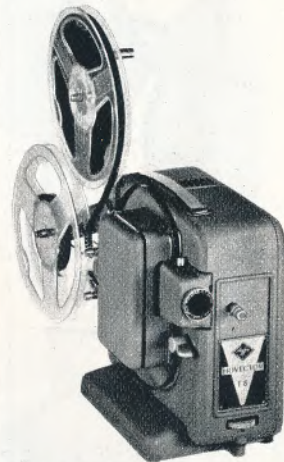

VESTTYSKLAND