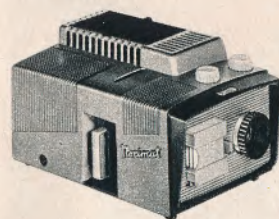

NORIMAT

Halvautomat. 5×5. Asfærisk
kondensatorsystem, dækker
også 4×4. Optik 2,8/85 mm.
Pris incl. lampe 150 w. og 1
magasin 276,00

PERKEO fra Voigtländer

Fantastisk ydedygtig halv-
automatisk projektor til
24/36 dias, med magasin ....
..... 278,00
Solid kuffert 50,10