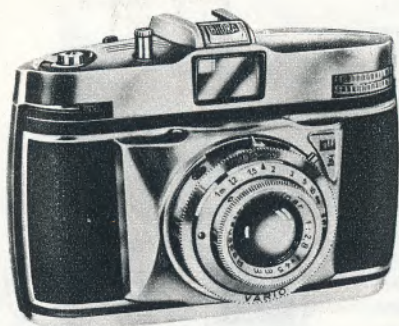

BILORA BELLA