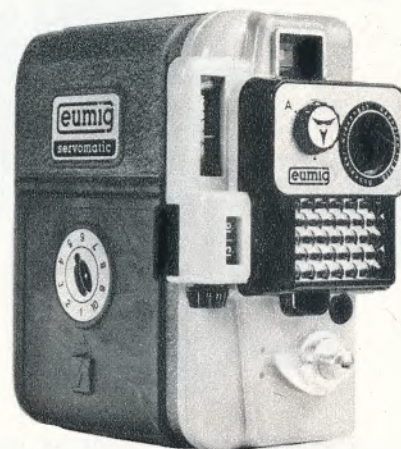

EUMIG SERVOMATIC

8 mm smalfilmoptager. Fotocellen indstiller selv blænderen, så De er sikker på korrekt belyste film. Det lysstærke XENOPLAN-objektiv 1:1,8/13 mm er helcoated, fixfocus-indstillet og tegner knivskarpt fra ∞ til ca. 1 m. SERVOMATIC er hel-elektrisk og skal aldrig trækkes op. Lommebatteriet trækker den fartstabiliserede elmotor til mindst 10 rl. film. Legende let filmindlægning og indstilling til farve- eller sort/hvid film fra 12 til 21° DIN. Tilslutning for elektrisk fjernudløsning over 10 m kabel. Blænderautomatikken kan frakobles for manuel indstilling.

Kr. 545,00

Som tilbehør fås tele- og storvinkel-forsatsobjektiver, nærlinser og farvefiltre. Komplet cellefiltersæt følger med optageren.