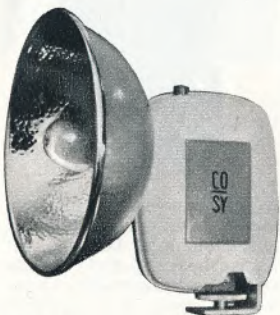

skærm - lige til at have i lommen. I etui 53,80

ARIOSA B 55

22,5 v kondensatorblitz, i et stykke 14,00
Etui 4,50

CLAVIS KB

med kondensator til 22,5 v element, sammenfoldelig skærm, der glider ind i huset 39,00