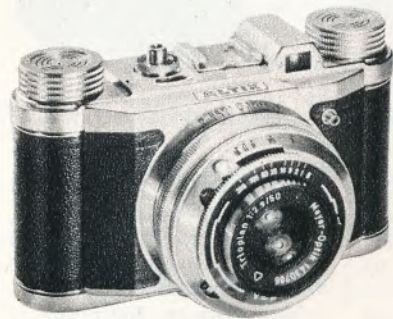

Find det kamera, som De vil eje...

Til højre herfor begynder redaktionens fortegnelse over kameraer. Vi har delt den op i prisgrupper, således at de billigste kameraer nævnes først. Nogle af navnene i fortegnelsen er mærket med en stjerne. Det betyder, at det pågældende kamera er særlig annonceret med foto på en af siderne 17-47.

Vi håber, at De får ideer ved at læse denne fortegnelse, og vil De vide mere om de kameraer, småfilmoptagere eller belysningsmålere, som interesserer Dem, så

spørg Deres fotohandler.

ALTIX IV

Med det lille, handy **Altix IV** får amatøren et kamera i hænde, der lynhurtigt er skudklart, og som med sit lysstærke objektiv og mange lukkerhastigheder (fra 1 til 1/250 sekund) kan klare enhver situation. **Altix IV** er naturligvis synkroniseret til blitzoptagelser.

Altix IV med Meyer-Trioplan 1:2,9/50 mm 125,00
Beredskabstaske 31,00

KAMERAER under 100 kr.

Agfa Click I 6×6
Meniskuslinse, øjebliksopt., blitzsynk. 26,00

★ **Ferrania »aura« 6×6**
De unges kamera, s/hv. el. color 32,50

★ **Felica**
Konfirmand-gaven til 33,00 i gaveæske m. b-taske 56,30

Agfa Click II 6×6
Akromat objektiv. Ellers som model I 34,50

Agfa Clack 6×9
Meniskuslinse, automatlukker, blitzsynk. ... 34,50

Starlet
Dakon linse, 2 bl., blitzsynk. 37,50

★ **Certo-Phot**
M. afst.indst., 1½ m. 38,00 beredskabstaske 17,00

Dacora »Digna« 6×6
M. Achromat f:8 og speciallukker 45,00

Agfa Isola I 6×6
Meniskuslinse, 3 indst., to blændere 47,50

★ **Baldixette 6×6**
Baldar 1:7,2, afst.indst., synkron., dobb.spær 55,00

★ **Solida Record 6×6/4×4**
Model T (tubus) 59,00

★ **Solida Record 6×6/4×4**
Model B (bælg) 66,00

★ **Bella DC 4**
4×4. Synkron., spærre og 1:8, b-taske 15,00.... 68,00

★ **Bella 44**
12 opt., 4×4 på film 127. Spærre, synkron. ... 68,00

Altix nb er allerede blevet lige så populær som lillebroderen, den velkendte **Altix IV**. **Altix nb** er et lækkert småbilledkamera, ideelt til farveoptagelser, og med udstyr, der opfylder alle tidens krav. Det er hurtigt, præcist og er bl. a. udstyret med indbygget elektrisk belysningsmåler, udskiftelig optik, selvudløser samt hurtigopræk, koblet med lukkerspænding og billedtæller.

ALTIX nb med Trioplan 1:2,9/50 mm og Tempor lukker 1-1/250 sek. 258,00
Vidvinkelobjektiv Primagon 1:4,5/35 mm 210,00
Teleobjektiv Telefogar 1:3,5/90 mm 180,00
Specialsøger 18,00
Beredskabstaske 43,50