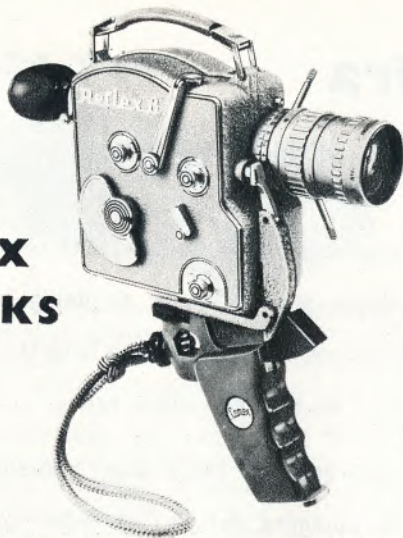

CAMEX REFLEKS

Det ideelle 8 mm kamera med alle tænkelige finesser som refleks søger 1:1, tilbagespoling med tæller, udskiftelig optik fra 6-145 mm.
Camex Refleks 8. Optik: cinor 1,9/12,5 mm 1290,00
Camex Refleks 8. Optik: zoom angenieux 1,8/9-36 mm, »gummilins« 1950,00