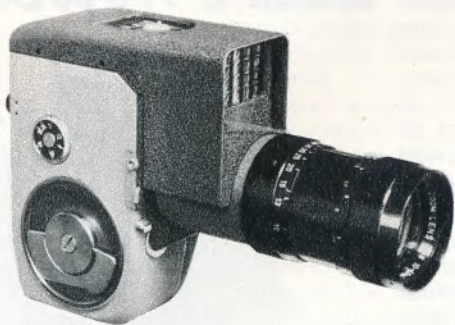

CANON ZOOM 8

Med gummilins med variabel brændevide fra 10-40 mm og lysstyrke f:1,4.
 Enøjet spejlrefleks med indbygget afstandsmåler af snitbilledtype på matskive.
 Indbygget belysningsmåler koblet med blænderen.