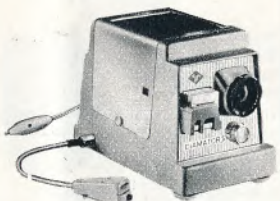

Agfa Diamator S
Fjernstyret dia-automat til 5×5 diapositiver. Til 150 eller 300 watt lampe, objektiv: Agfa Agomar 2,5/85 mm, med ventilator. Efter ønske indbygges senere fjernstyring af objektivets skarphedsindstilling 504,00
Kuffert 77,85

Agfa Diamator S
Fjernstyret dia-automat til 5×5 diapositiver. Til 150 eller 300 watt lampe, objektiv: Agfa Agomar 2,5/100 mm, med ventilator. Efter ønske indbygges senere fjernstyring af objektivets skarphedsindstilling 522,00
Kuffert 77,85

Agfa Diamator S
Fjernstyret dia-automat til 5×5 diapositiver. Til 150 eller 300 watt lampe, objektiv: Agfa Agomar 2,5/85 mm, aut. skarphedsindstilling .. 600,00
Kuffert 77,85

Agfa Diamator S
Fjernstyret dia-automat til

5×5 diapositiver. Til 150 eller 500 watt lampe, objektiv: Agfa Agomar 2,5/100 mm, aut. skarphedsindstilling 618,00
Kuffert 77,85

Braun Paximat 200
Den nye smarte halvaut. 200 watt projektor med turbinekøler, der samtidig er kuffert, 36 dias i magasin glider ubesværet igennem. Til vekselstrøm 200 watt. 298,00
Til jævnstrøm 100 watt 238,00