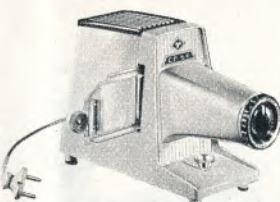

Agfa CP66
Color-projektor til 7×7 diapositiver. Til 150 watt lampe, objektiv: Agfa Agomar, 3,5/150 mm, med vekselslæde og højderregulering ... 298,00
Kuffert 32,25