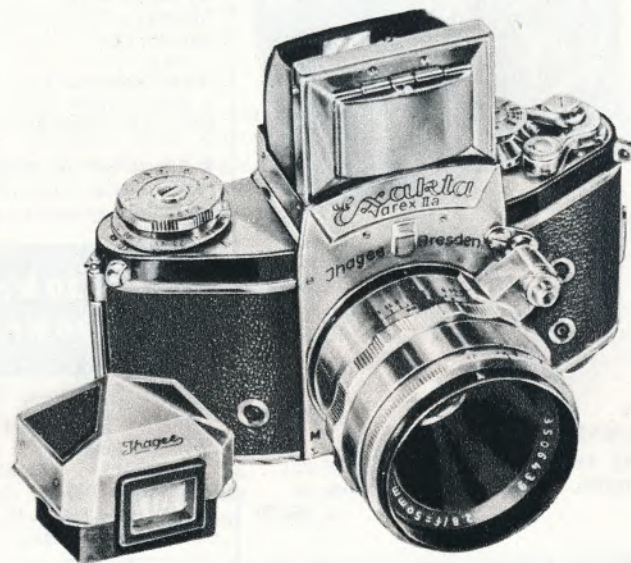

EXAKTA VAREX IIa

Exakta er det klassiske énøjede småbilled-spejlreflekskamera. Det var det første inden for denne kamera-gruppe, hvis vigtigste karakteristika er, at objektivet bruges til billeddannelsen på filmen såvel som til dannelsen af refleksbilledet på søgerens matskive. Afstandsindstilling og motivurdering inden optagelsen (vigtig ved bl. a. farveoptagelser) foretages ved hjælp af refleksbilledet.