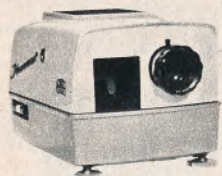

Med Patrinast 2,8/100 mm 728,00
Med Patrinast, 3,0/135 mm 753,00
Med Splendar 3,5/200 mm 857,00
Med Splendar 4,5/250 mm 857,00
Apparaterne med f:135, f:200 og f:250 mm er forsynet med kondensator til 4x4 cm dias.

ZEISS IKOMAT

med Zeiss Diatar 2,5, fjernstyring og magasin uden lampe, 300 ell. 500 watt 772,00