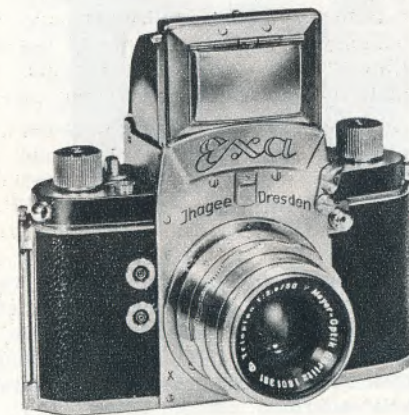

Exa I, Exakta's lillebror, er verdens billigste enøjede småbilled-spejlrefleks-kamera. Systemet er det samme som i Exakta, blot er **Exa I** enklere med hensyn til konstruktive detaljer. Næsten alt tilbehør til de to kameraer er fælles, hvorfor mange Exakta-ejere bruger **Exa I** som supplementskamera, idet de kan nøjes med at anskaffe selve kamerahuset uden optik og søger (som lånes fra Exakta'en).

EXA I kamerahus 125,00
Lysskakt med matskive 66,00
Ludwig Meritar 1:2,9/50 mm .. 89,00
Meyer Trioplan 1:2,9/50 mm .. 89,00
Feinmess Bonotar 1:4,5/105 mm 141,00
Jena S 1:4,0/135 mm BV (blændervælger) 411,00
Beredskabstaske standard model 52,00

EXA I