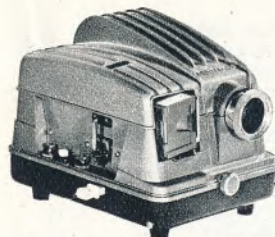

Kindermann Automat
5×5 projektorapparat m. Maginon 1:2,8/100 mm, automatisk billedskift ved hjælp af tryknap og 4 m fjernbetjeningskabel (kun vekselstrøm). Incl. 1 magasin til 36 dias nr. 1055 (150 watt) 415,00

Kindermann Automatic 300
5×5 projektorapparat m/ Maginon 1:2,8/100 mm, automatisk billedskift med tryknap og 4 m fjernbetjeningskabel (kun vekselstrøm). Incl. 1 magasin til 36 dias (300 watt) nr. 1076 530,00