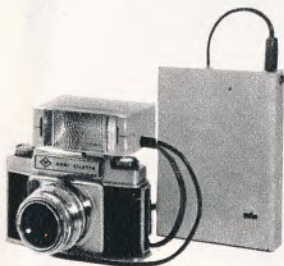

KAMERA's fortegnelse

Elektronflash - Synkronisatorer - Blitzspærer - Fremkaldertanke - Mørkekammerlamper
Forstørrelsesapparater - Lamper til forstørrelsesapparater - Klappammer

Elektronflash

VESTTYSKLAND

BRAUN F 60
Elektronflash i lommeformat. Kraftdel 10×14×3 cm, vægt 550 gr. Reflektoren er optisk korrigeret med jævn lysfordeling over stor vinkel, ideel farveudligning. Ledetal: 34 v. 17 DIN. 18-20 v. color 18 DIN. Blitzhastighed: ca. 10 sek. - 40 blitz pr. opladning. Pris komplet med NC-batteri og ledeaggregat m. kabel 384,00