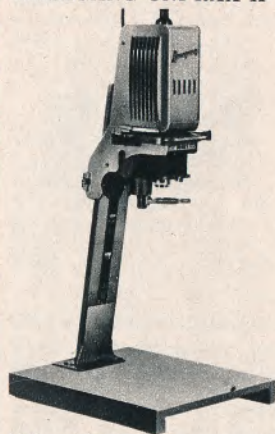

LIESEGANG UNI-RAX II

6x6 - forstørrelsesapparat,

til 1-8 gange liniér forstørrelse på grundbrættet; indbygget orangefilter; bælgindstilling; med Corygon 1:4,5/75 mm 555,00
Med Parastigmat 1:4,5/75 mm 620,00