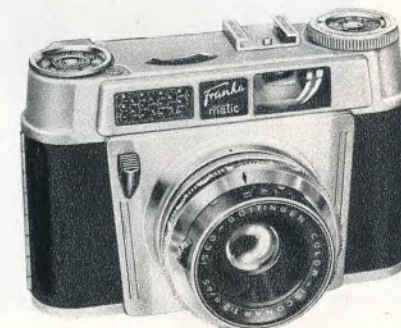

FRANKARETTE FRANKARETTE L FRANKAMATIC