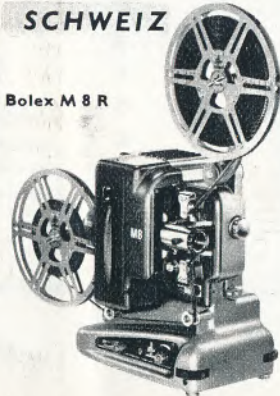

SCHWEIZ

Bolex M 8 R