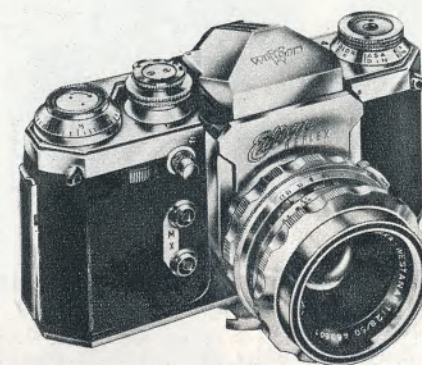

★ **Agfa Isolette L 6×6**
Color-Apotar 4,5/85, Pronto, 2-format 243,00

★ **Yashica 44 A 4×4**
Spejlrefleks-kamera med b-taske 245,00

★ **Yashica 44 Mat-LM 4×4**
Helautomatisk med b-måler ..... Spørg fotoh.

★ **Yashica A 6×6**
Spejlrefleks-kamera med b-taske 245,00

★ **Frankarette L 24×36**
M. indb. bel.måler, Color 2,8 Pronto S..... 249,00

★ **Altix nb**
M. udskiftelig optik 258,00
beredskabstaske ... 43,50

★ **Exa I**
Exa kamerahus 117,00
Exa med Trioplan.. 272,00

★ **Silette L 24×36**
Snapshotkamera m. indb. b-måler 280,00

★ **Super-Dignette 24×36**
M. indb. lysmåler, f:2,8/ Pronto LK 294,00

★ **Samoca LE 24×36**
2,8 med belysningsmåler 295,00

★ **Vito B**
Color-Skopar 2,8/50 Prontor SVS-L-lukker .. 297,00

Enøjet spejlreflekskamera 24×36. Det færdige billede ses nøjagtigt, parallaxefrit og i rigtig skarphed på matskiven, uanset objektivbrændvidde (fra 24 til 1000 mm) og optagelsesafstand (fra mikrofotografering til astrooptagelser). Praktisk ubegrænset objektivudvalg, udskifteligt søgersystem: lysskakt-brysthøjde/prisme-øjnehøjde, matskive/snitbilledafstandsmåler. Spaltelukker fra 1 til 1/1000 sek., mod. D fra 9 sekunder. 5 forskellige modeller.

Fra kr. 453,00 komplet.

Righoldigt ekstraudstyr, f. eks. mellemringe, bælgforlænger, mikromellemstykke m. m.

Forlang komplet prisliste og brochure hos Deres fotohandler.

Edixa
REFLEX