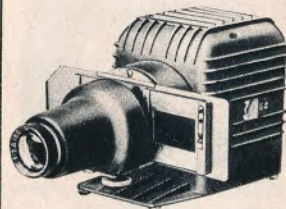

ORLUX 5×5 projektor

ORLUX 100 u. lampe . 137,00
SUPER-ORLUX 150 u. lam-
pe 196,00