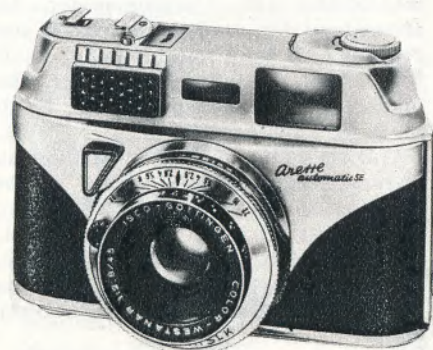

ALTIX nb

Et kamera for den, der ønsker at fotografere sikkert **uden** fototekniske overvejelser. Prontormat-lukkeren indstiller automatisk tid og blænde. En ny målemetode, der tillader, at De kontrollerer belysningen i den store lysrammesøger **samtidig** med at De betragter motivet, giver den største sikkerhed for korrekt eksponerede billeder.

ARETTE Automatic S med kobl. belysningsautomatik, storbilledsøger 1:1, dybdeskarphedsautomatik, fuld-synkroniseret, aut. Prontormat-lukker, med 4-linset optik **WESTANAR 1:2,8 ..... 345,00**
Fås også med **XENAR 1:2,8**.

ARETTE Automatic SE med kobl. afstandsmåler og Prontor **SLK-lukker**, med 4-linset optik **WESTANAR 1:2,8 ..... 435,00**
Fås også med **Xenar 1:2,8**.
B-taske, incl. afgift 39,00