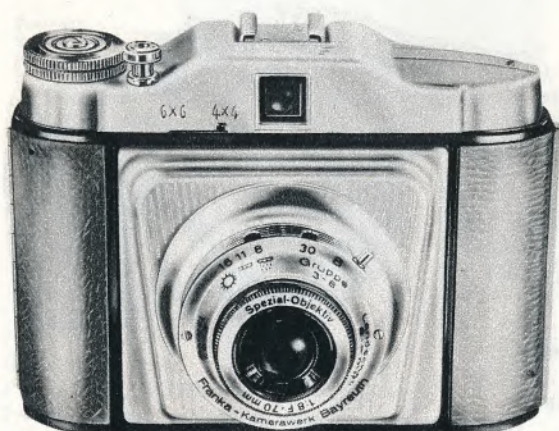

FRANKA SOLIDA

Franka Solida modellerne leveres som 2-format kameraer, en fordel, hvis man farvefoto graferer, idet man kan få 16 farvedias i det moderne superslide format 4×4 for samme pris som 12 optagelser 6×6 koster. De kan f. eks. fotografere i formatet 6×6 til sort/hvid og alligevel have muligheden for at ændre format, når De bruger farvefilm.