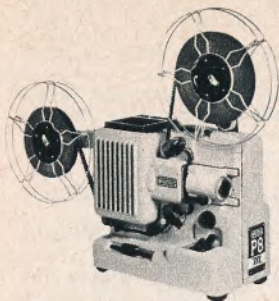

EUMIG P 8 M

8 mm gengiver 585,00

Model **IMPERIAL**, samme med indbygget tonekobler 695,00

ZEISS MOVILUX 8 A

til 8 mm, med lavvoltage-lampe 50 w/8 v, Zeiss-P-Sonnar 1,3 832,00

Nyhed: BOLEX PROJEKTOR 18/5.

En vekselstrømsgengiver m. lavvoltage-lampe 8 volt 50 watt. Udmærker sig ved både normal- og slowmotion-kørsel. 18 bill./sek. og 5 bill./sek. Tilbagekørsel med og uden lys. Pris 995,00