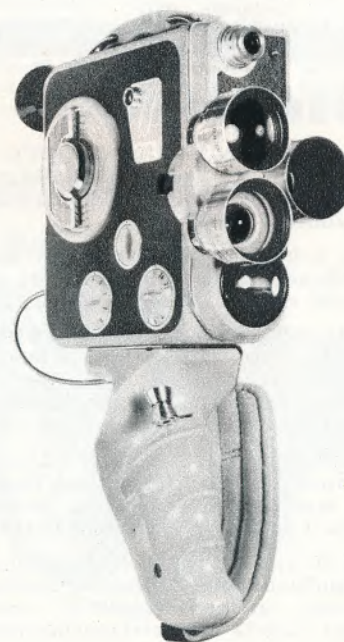

EUMIG C 3M

8 mm smalfilmoptager med blænder-koblet belysningsmåler, objektiv-revolver med helcoated EUMIGON 1:1,8/12,5 mm, 2,5 × teleforsats og 0,5 × storvinkelforsats med central-fokusering for alle tre brændvidder (normalobjektiv ned til 25 cm, storvinkel til 10 cm afstand), optisk teleskopsøger 1:1 med automatisk indstillede masker til hver brændvidde, fælles fixfocus-snap til alle brændvidder, tilbagespolingsanordning, indbygget korrektion for filterfaktor, 3 hastigheder, enkeltbillede, markering for optræk, akustisk signal for føre- og afløbsstrimmel m. m. - komplet med håndgreb, trådudløser og øjestuds af gummi ..... kr. 1140,00
Som tilbehør fås parallaxeudligner, kompendium m. m.

EUMIG C 3 - 8 mm 840,00

EUMIG C 16 - 16 mm 1740,00

EUMIG C 16 R - 16 mm 2540,00