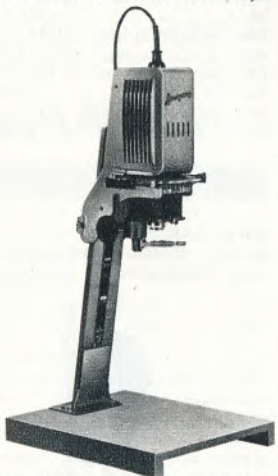

LIESEGANG UNI-RAX II
6×6 - forstørrelsesapparat, til 1-8 gange liniér forstørrelse på grundbrættet; indbygget orangefilter; bælgindstilling; med Corygon 1:4,5/75 mm 554,00
Med Parastigmat 1:4,5/75 mm 626,00