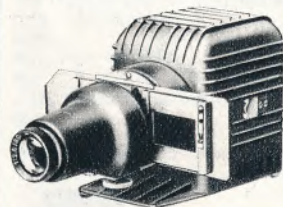

Orlux 5×5 projektor
Orlux 100 w, 2,8-80 mm u. lampe 137,00
Kuffert 18,50
Super-Orlux 150 w, 2,8-85 mm u. lampe 196,00
Kuffert 24,50
Båndføring 18,00