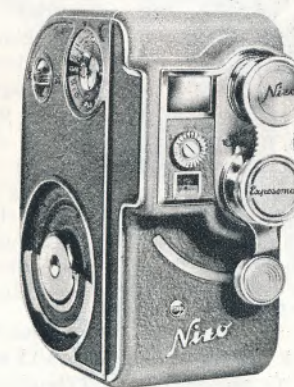

EXPOSOMAT

Forlang special-prisliste.

Beredskabstaske eller samle-
taske fra 87,90