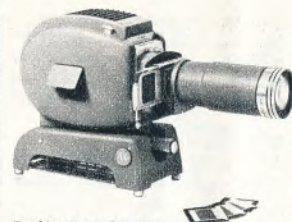

Leitz Prado 500
Det store professionelle Leitz-projektorapparat m/ ventilator-køling af lampe og dia. Til 500 w lamper. Stort tilbehørsprogram, bl. andet 12 udskiftelige objektiver med brændvidder fra 85-250 mm. Prado 500 m/Dimaron 1:2,8/100 mm. .. 603,00