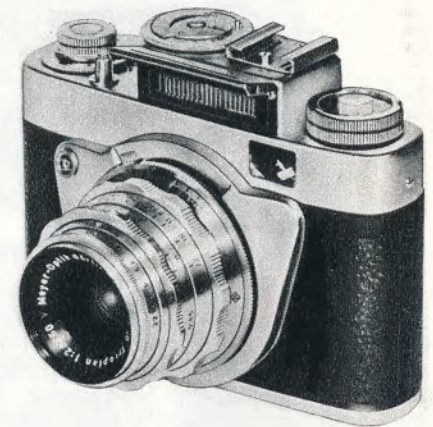

Find det kamera, som De vil eje...

Til højre herfor begynder redaktionens fortegnelse over kameraer. Vi har delt den op i prisgrupper, således at de billigste kameraer nævnes først. Nogle af navnene i fortegnelsen er mærket med en stjerne. Det betyder, at det pågældende kamera er særlig annonceret med foto på en af siderne 17-47.

Vi håber, at De får ideer ved at læse denne fortegnelse, og vil De vide mere om de kameraer, småfilmoptagere eller belysningsmålere, som interesserer Dem, så

spørg Deres fotohandler.

ALTIX IV

Med det lille, handy **Altix IV** får amatøren et kamera i hænde, der lynhurtigt er skudklart, og som med sit lysstærke objektiv og mange lukkerhastigheder (fra 1 til 1/250 sekund) kan klare enhver situation. **Altix IV** er naturligvis synkroniseret til blitzoptagelser.

Altix IV med Meyer-Trioplan 1:2,9/50 mm 125,00
Beredskabstaske 31,00

KAMERAER under 100 kr.

Agfa Click I 6×6
Meniskuslinse, øjebliksopt., blitzsynk. 26,00

★ **Ferrania »aura« 6×6**
De unges kamera, s/hv. el. color 32,50

★ **Felica**
Konfirmand-gaven til 33,00 i gaveæske m. b-taske 56,30

Agfa Click II 6×6
Akromat objektiv. Ellers som model I 34,50

Agfa Clack 6×9
Meniskuslinse, automatlukker, blitzsynk. ... 34,50

Starlet
Dakon linse, 2 bl., blitzsynk. 37,50

★ **Certo-Phot**
M. afst.indst., 1½ m. 38,00 beredskabstaske 17,00

Dacora »Digna« 6×6
M. Achromat f:8 og speciallukker 45,00

Agfa Isola I 6×6
Meniskuslinse, 3 indst., to blændere 47,50

★ **Baldixette 6×6**
Baldar 1:7,2, afst.indst., synkron., dobb.spær 55,00

★ **Solida Record 6×6/4×4**
Model T (tubus) 59,00

★ **Solida Record 6×6/4×4**
Model B (bælg) 66,00

★ **Bella DC 4**
4×4. Synkron., spærre og 1:8, b-taske 15,00.... 68,00

★ **Bella 44**
12 opt., 4×4 på film 127. Spærre, synkron. ... 68,00