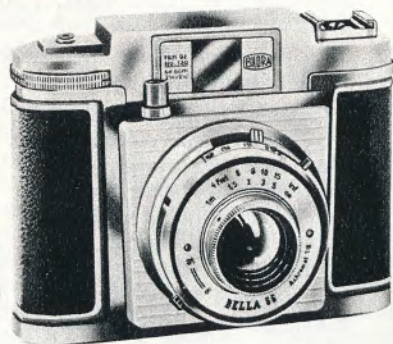

BELLA 66

6×6 kamera med grå læderbeklædning. 12 opt. på 120-film. Farverigtigt Akromat objektiv med afstandsindst., 3 indst. Spærre, stor gennemsigts-søger.

BELLA 66, 6×6 billedformat, med Akromat 1:8. Speciallukker, afstandsindst., blitzsynkronisering, spærre, storbilledsøger 68,00
B-taske hertil i plastik 15,00

★ **Francolor 24×36**
Color 2,8 Pronto S .. 147,00

Agfa Isolette II 6×6
Apotar 4,5/85, Pronto-lukker, selvudl. 157,00

Arette Favorit m. Vario
Med indspejlet krystalrammesøger, 2,8 opt. 158,00

★ **Adox Polo 1s 24×36**
Lysstærkt præcisionskamera 1:2,8 162,00

★ **Frankarette 24×36**
Color 2,8 Pronto S .. 168,00

Arette Favorit m. Pronto
Deres favorit med selvudløser koster 174,00

Retinette I A
Reomar 3,5/50, tid til 1/250 sek., blitz 179,00

Regula L 24×36
Med indspejlet rammesøger 187,00

Vito C
Lanthar 2,8/50 Pronto lukker 189,00

★ **Yashica Y 16**
16 mm kamera i etui 190,00

Continette 24×36
Zeiss Lucinar 2,8 .. 195,00

**Fra 205 kr.
til 297 kr.**

★ **Adox Polomatic I**
Fuldautomatisk 24×36 kamera ..... ca. 205,00

Minolta-16 Automat
Form. 10×14 mm m. etui og forsatslinser 205,00

Agfa Isolette II 6×6
Apotar 4,5/85, Prontor SVS, selvudl. 211,00

Det billigste 24×36 kamera på markedet med Vario lukker. Kameraet er udført med smuk, grå læderbeklædning og er udstyret med et førsteklasses objektiv. Vario lukkeren har 4 indstillinger. BELLA 35 har hurtigoptræk med automatisk arbejdende tællerværk og specialmarkering for 20 og 36 optagelser. Stor, ny gennemsigtsøger med lysramme. Søgersko for Luxapan synkronisator.

BELLA 35, 24×36 kamera med Rodenstock Trinar 2,8/45 mm i Vario lukker, afstandsindstilling fra 1 meter til uendeligt, hurtigoptræk, dobbeltspærre, automatisk tællerværk, lysrammesøger 121,00
B-taske hertil 29,00

BELLA 35, samme model, men med Pronto lukker indtil 1/250 sek. og indbygget selvudløser 140,00
B-taske hertil 29,00