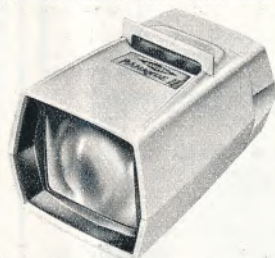

Pana-Vue II 5x5
stort, velbelyst billede 26,00

Prado 150
Billederne betragtes i fuldt dagslys på den indbyggede hvide skærm 558,00

Prado 250
Billederne betragtes i fuldt dagslys på den indbyggede hvide skærm 726,50

Zeiss Ikon stereobetragter
model 0 61,00
model 00 98,00

Splejsere