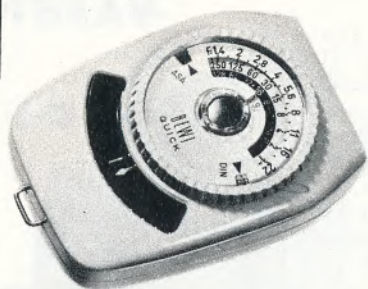

BEWI

BEWI-QUICK har samme fortrin som indbyggede automatiske belysningsmålere: Med ét greb drejes efterfølgingsviseren hen over instrumentviseren, og målingen kan aflæses umiddelbart. DIN-indstilling fra 12 til 36°, ASA fra 10-32,00, kinotal fra 8 til 128 bill./sek., lysværdital fra 1 til 19.

Inkl. nylonstr	86,00
Etui	10,75
BEWI-AUTOMAT B	145,00
BEWI-AUTOMAT C, med etui	112,55
ELECTRO-BEWI	105,00

Walz