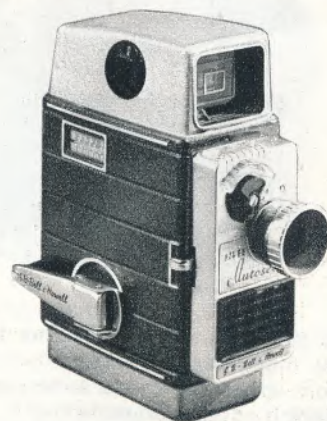

MODEL 624B

8 mm Optager uden automatik, let blænderindstilling efter fire markerede vejr-symboler. Tager fremragende sort/hvid og farvefilm. 366,00

Bell & Howell