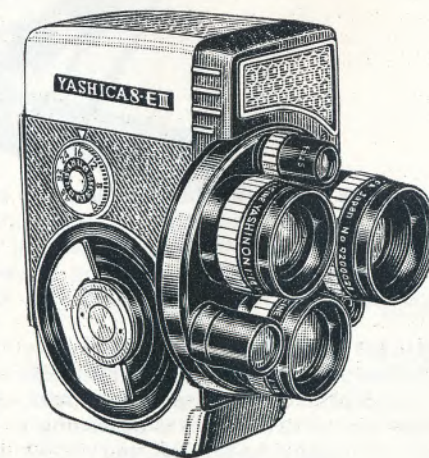

YASHICA 8EIII