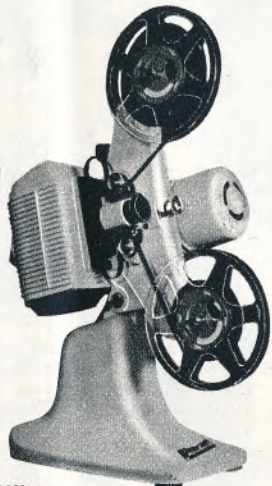

KAMERA's fortegnelse

OVER SMALFILMGENGIVERE . PROJEKTIONSAPPARATER . BETRAGTERE . MONTERINGSTILBEHØR . SKÆRME . SPLEJSERE . VIEWER

Smalfilm-gengivere

ENGLAND

Bell & Howell
8 mm gengiver, model 635.
Optik 25 mm 1:1,6 med lavspændingslampe 835,00

Bell & Howell
16 mm gengiver, model 613 H.
220 v/750 w lampe, øvrige data som model 613 M. 1875,00

Bell & Howell
16 mm gengiver model 613 M.
Optik 50 mm 1:1,6, 110v/750 w lampe, stilstandskobling, reverse anordning, automatisk tilbagespoling, incl. modstand 2005,00

Specto-gengivere
Royal 8 mm, 21 1/2 v/150 w 630,00
500 luxe, 8 mm 1005,00

500, 16 mm 1000,00
500, 8/16 mm 1200,00
750 luxe, 16 mm 1400,00
Analysing 250 w, 0-2-16 billed pr. sekund 1800,00
Kuffert 60,00

ITALIEN

Nilus
Sådan skal den være: smuk form, lydløs gang, et hav af lys med den nye 8 volt 50 watt lampe, som uden at den bliver varm udnytter hele sit koncentrerede lys. Moderne i form og farve, m. fartregulering 1:1,5/20 optik 485,00

SCHWEIZ

Bolex M 8 R

8 mm gengiver med 500 watt lampe på 110 volt. Anvendelig til både jævn- og vekselstrøm. Udstyret med Hi-fi objektiv 1:1,3/20 mm, superasfærisk kondensator, indbygget stroboskop. Incl. lampe 925,00
Kuffert 100,00

VESTTYSKLAND

Agfa Movector F 8
8 mm gengiver, 8 volt/50 watt, objektiv: Agfa Movenar 1,4/20 mm, fremragende køling, højderregulering, til 120 m spoler, tilslutning til 110 og 220 volt vekselstrøm. Konstant billedfrekvens, ingen efterregulering af hastigheden 630,00
Kuffert 71,00

Agfa Movector F 8 T

8 mm gengiver med indb. tonekobler for tonegengivelse i forbindelse med lyd-bånd, 8 volt/50 watt, objektiv: Agfa Movenar 1,4/20 mm og iøvrigt i udførelse som Agfa Movector F 8 735,00