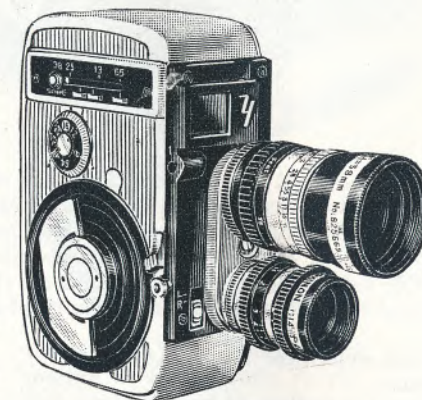

Electro-Bewi
Præcis, yderst lysfølsom måler 105,00

YASHICA 8T

Yashica 8T er forsynet med alle tænkelige finesser, som kræves af den erfarne amatør. Den har revolverhoved til to udskiftelige objektiver, 7 hastigheder fra 8-64 billeder/sek. samt mulighed for enkeltbilledoptagelser. Objektiverne, der har afstandsindstilling, er ultra-lysstærke 1:1,4. Af tilbehør skal nævnes Wide-Screen-forsatsen, som anvendes til både **Yashica 8T** og til Deres fremviser.