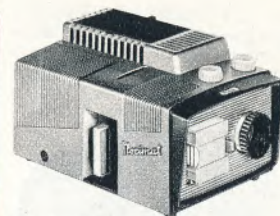

Norimat
Halvautomat. 5×5. Asfærisk kondensatorsystem, dækker også 4×4. Optik 2,8/85 mm. Pris incl. lampe 150 m og 1 magasin 295,00