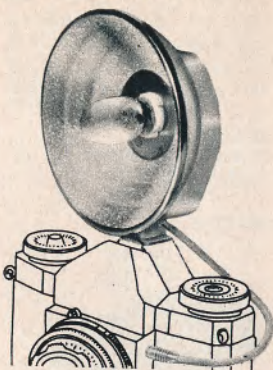

ELWIS C-FLASH

dansk kvalitetsarbejde med 25 års garanti. Kondensator til 22½ volts element; specialkonstrueret reflektor, der er anbefalet af de førende lynlysfabrikker. Lige til at skyde ind på kamearaets sko 20,00
med etui 26,00