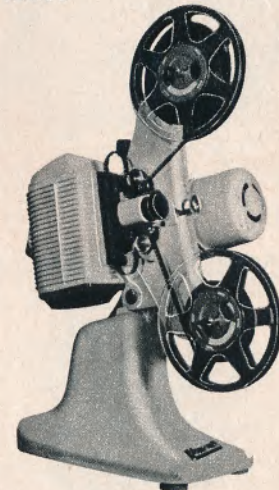

SMALFILMGENGIVERE

NILUS

Sådan skal den være: smuk form, lydløs gang, et hav af lys med den nye 8 volt 50 watt lampe, som uden at den bliver varm udnytter hele sit koncentrerede lys. Moderne i form og farve, m. fartregulering 1:1,5/20 optik. 485,00