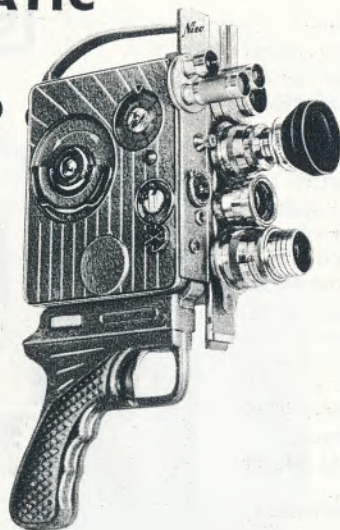

HELIOMATIC BIFO og TRIFO